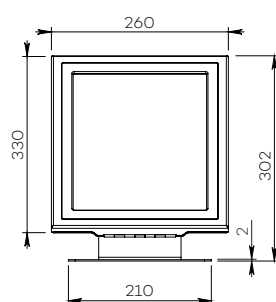

XOOS-XS

Pour une tablette de 9 à 12,9"

SOLUTIONS TACTILES

Nombre d'écrans : 1 écran

Taille d'écran : de 9 à 12,9"

Installation : à poser

Finition : noire ou blanche

Références :
XOOS-XS/ BLACK
XOOS-XS/ WHITE

Simulation écran 12,9"

- **CARACTÉRISTIQUES**

Taille d'écran	Pour une tablette de 9 à 12,9"	
Références	XOOS-XS/ BLACK	XOOS-XS/ WHITE
Piètement	Acier peint noir	Acier peint blanc
Tête	Acier peint blanc avec insert en plexiglass noir	
Format	Portrait ou paysage (à préciser lors de la commande)	
Poids de la borne	3 kg	
Note	Modèle de tablette à préciser lors de la commande	