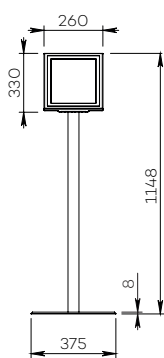

## SOLUTIONS TACTILES

Nombre d'écrans : 1 écran

Taille d'écran : de 9 à 12,9"

Installation : à poser au sol

Finition : noire ou blanche

Références :  
XOOS/ BLACK  
XOOS/ WHITE

### • CARACTÉRISTIQUES

Taille d'écran	Pour une tablette de 9 à 12,9"	Pour une tablette de 9 à 12,9"
Référence	XOOS/ BLACK	XOOS/ WHITE
Socle	Acier peint noir	Acier peint blanc
Épaisseur du socle	8 mm	
Roulettes / Patins	Sur patins	
Dimensions du socle (L x p x h)	375 x 350 x 8 mm	
Colonne	Acier peint noir	Acier peint blanc
Dimensions de la colonne (L x p x h)	48 x 48 x 1029 mm	
Tête	Acier peint blanc avec insert en plexiglass noir	
Format	Portrait ou paysage (à préciser lors de la commande)	
Poids de la borne	11 kg	
Note	Modèle de tablette à préciser lors de la commande	