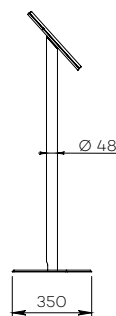

## SOLUTIONS TACTILES

Nombre d'écrans : 1 écran

Taille d'écran : de 9 à 12,9"

Installation : à poser au sol

Finition : noire ou blanche

Références :  
XOOS/ BLACK  
XOOS/ WHITE

### • CARACTÉRISTIQUES

Taille d'écran	Pour une tablette de 9 à 12,9"	Pour une tablette de 9 à 12,9"
Référence	XOOS/ BLACK	XOOS/ WHITE
Socle	Acier peint noir	Acier peint blanc
Épaisseur du socle	8 mm	
Roulettes / Patins	Sur patins	
Dimensions du socle (L x p x h)	375 x 350 x 8 mm	
Colonne	Acier peint noir	Acier peint blanc
Dimensions de la colonne (L x p x h)	48 x 48 x 1029 mm	
Tête	Acier peint blanc avec insert en plexiglass noir	
Format	Portrait ou paysage (à préciser lors de la commande)	
Poids de la borne	11 kg	
Note	Modèle de tablette à préciser lors de la commande	