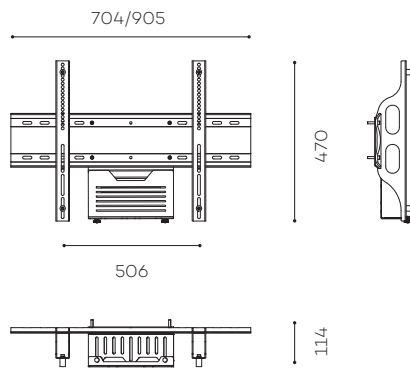

Simulation 46" Bildschirme

WANDBEFESTIGUNG DUAL-BILDSCHIRM

Art.

Für VESA 600 x 400 :
KITADTD600400

Für VESA 800 x 400 :
KITADTD800400

TECHNISCHE DATEN

MATERIAL

Stahl
Oberflächen in Schwarz

UNIVERSAL- BILDSCHIRMHALTERUNG

VESA von 200 x 200 mm
bis 600 x 400 mm oder
800 x 400 mm

MAXIMALES GEWICHT DES BILDSCHIRMS

85 kg je Bildschirm

MITGELIEFERTES ZUBEHÖR

- Nicht neigbare Befestigungen
- Universal-Codec-Halterung (SCUV12)