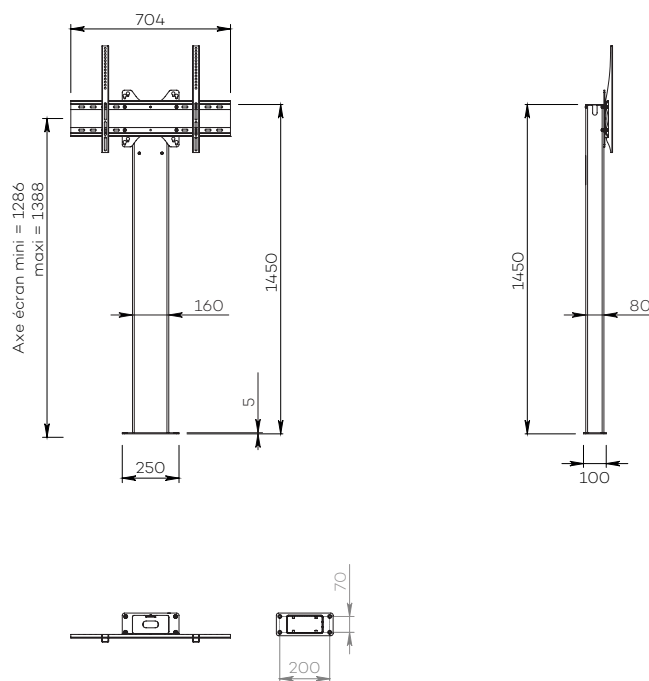

Finition : noire

Référence :
TYBOXSCOL4065DS

Simulation écran 55"

Option : support codec
(AX104-06)

● CARACTÉRISTIQUES

Taille d'écran	Pour un écran de 40 à 65"	
Installation	À poser au sol	À fixer au sol
Références	TYBOXS4065DS	TYBOXSCOL4065DS
Socle	Acier peint noir	Acier peint noir
Épaisseur du socle / platine	10 mm	5 mm
Roulettes / Patins	Sur patins	-
Dimensions du socle (L x p x h)	700 x 400 x 17 mm	250 x 100 x 5 mm
Colonne	Tube fermé en acier peint noir	
Dimensions extérieures de la colonne (L x p x h)	160 x 80 x 1450 mm	
Espace utile intérieur de la colonne (L x p)	154 x 74 mm	
Support écran	Acier peint noir avec fixations fixes	
Taille support écran (VESA)	De 200 x 200 mm à 600 x 400 mm	
Hauteur axe écran	De 1303 mm à 1405 mm	De 1286 mm à 1388 mm
Poids max. d'écran	55 kg	55 kg
Poids du meuble	47 kg	26 kg
Non inclus	<ul style="list-style-type: none"> • Multiprise 	<ul style="list-style-type: none"> • Multiprise • Vis de fixation au sol (vis tête fraisée M8) et chevilles

● OPTIONS

Finition blanche Colonne et socle en blanc	Ref. /WHITE
Socle sur roulettes ø 35 mm Hauteur axe écran : +60 mm	Ref. Wheels/Tybox
Support codec spécifique À installer à l'arrière de la colonne (ou derrière la barre VESA) avec une profondeur utile de 55 mm	Ref. AX104-06
Multiprise 4 prises type E - 4 m	Ref. Power strip
Support caméra universel À positionner au-dessus de l'écran (fixé au VESA de l'écran par réglettes de 340 mm)	Ref. SCU3
Compatible avec les supports Axeos pour caméra / barre de son Au-dessus ou sous l'écran	Ref. sur demande