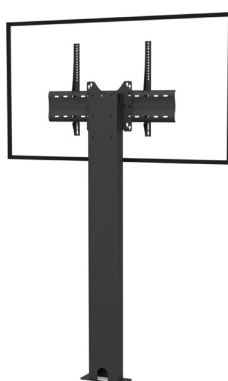

TYBOX SIMPLE ÉCRAN

Pour un écran de 40 à 65"

AFFICHAGE DYNAMIQUE

Nombre d'écran : 1 écran

Taille d'écran : de 40 à 65"

Installation : à poser au sol

Finition : noire

Référence :
TYBOXS4065DS

Simulation écran 55"

Option : support codec
(AX104-06)

TYBOX SIMPLE ÉCRAN

Pour un écran de 40 à 65"

AFFICHAGE DYNAMIQUE

Nombre d'écran : 1 écran

Taille d'écran : de 40 à 65"

Installation : à fixer au sol

Finition : noire

Référence :
TYBOXSCOL4065DS

Simulation écran 55"

Option : support codec
(AX104-06)

● CARACTÉRISTIQUES

Taille d'écran	Pour un écran de 40 à 65"	
Installation	À poser au sol	À fixer au sol
Références	TYBOXS4065DS	TYBOXSCOL4065DS
Socle	Acier peint noir	Acier peint noir
Épaisseur du socle / platine	10 mm	5 mm
Roulettes / Patins	Sur patins	-
Dimensions du socle (L x p x h)	700 x 400 x 17 mm	250 x 100 x 5 mm
Colonne	Tube fermé en acier peint noir	
Dimensions extérieures de la colonne (L x p x h)	160 x 80 x 1450 mm	
Espace utile intérieur de la colonne (L x p)	154 x 74 mm	
Support écran	Acier peint noir avec fixations fixes	
Taille support écran (VESA)	De 200 x 200 mm à 600 x 400 mm	
Hauteur axe écran	De 1303 mm à 1405 mm	De 1286 mm à 1388 mm
Poids max. d'écran	55 kg	55 kg
Poids du meuble	47 kg	26 kg
Non inclus	<ul style="list-style-type: none"> • Multiprise 	<ul style="list-style-type: none"> • Multiprise • Vis de fixation au sol (vis tête fraisée M8) et chevilles

● OPTIONS

Finition blanche Colonne et socle en blanc	Ref. /WHITE
Socle sur roulettes ø 35 mm Hauteur axe écran : +60 mm	Ref. Wheels/Tybox
Support codec spécifique À installer à l'arrière de la colonne (ou derrière la barre VESA) avec une profondeur utile de 55 mm	Ref. AX104-06
Multiprise 4 prises type E - 4 m	Ref. Power strip
Support caméra universel À positionner au-dessus de l'écran (fixé au VESA de l'écran par réglettes de 340 mm)	Ref. SCU3
Compatible avec les supports Axeos pour caméra / barre de son Au-dessus ou sous l'écran	Ref. sur demande