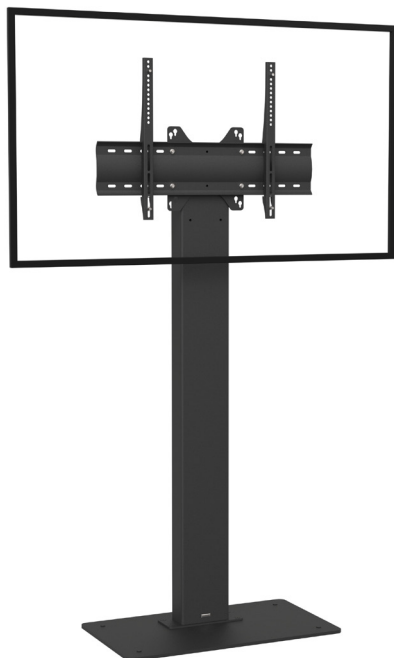

TYBOX SIMPLE ÉCRAN

Pour un écran de 40 à 65"

AFFICHAGE DYNAMIQUE

Nombre d'écran : 1 écran

Taille d'écran : de 40 à 65"

Installation : à poser au sol

Finition : noire

Référence :
TYBOXS4065DS

Simulation écran 55"

Option : support codec
(AX104-06)

TYBOX SIMPLE ÉCRAN

Pour un écran de 40 à 65"

AFFICHAGE DYNAMIQUE

Nombre d'écran : 1 écran

Taille d'écran : de 40 à 65"

Installation : à fixer au sol

Finition : noire

Référence :
TYBOXSCOL4065DS

Simulation écran 55"

Option : support codec
(AX104-06)

● CARACTÉRISTIQUES

Taille d'écran	Pour un écran de 40 à 65"	
Installation	À poser au sol	À fixer au sol
Références	TYBOXS4065DS	TYBOXSCOL4065DS
Socle	Acier peint noir	Acier peint noir
Épaisseur du socle / platine	10 mm	5 mm
Roulettes / Patins	Sur patins	-
Dimensions du socle (L x p x h)	700 x 400 x 17 mm	250 x 100 x 5 mm
Colonne	Tube fermé en acier peint noir	
Dimensions extérieures de la colonne (L x p x h)	160 x 80 x 1450 mm	
Espace utile intérieur de la colonne (L x p)	154 x 74 mm	
Support écran	Acier peint noir avec fixations fixes	
Taille support écran (VESA)	De 200 x 200 mm à 600 x 400 mm	
Hauteur axe écran	De 1303 mm à 1405 mm	De 1286 mm à 1388 mm
Poids max. d'écran	55 kg	55 kg
Poids du meuble	47 kg	26 kg
Non inclus	<ul style="list-style-type: none"> • Multiprise 	<ul style="list-style-type: none"> • Multiprise • Vis de fixation au sol (vis tête fraisée M8) et chevilles

● OPTIONS

Finition blanche Colonne et socle en blanc	Ref. /WHITE
Socle sur roulettes ø 35 mm Hauteur axe écran : +60 mm	Ref. Wheels/Tybox
Support codec spécifique À installer à l'arrière de la colonne (ou derrière la barre VESA) avec une profondeur utile de 55 mm	Ref. AX104-06
Multiprise 4 prises type E - 4 m	Ref. Power strip
Support caméra universel À positionner au-dessus de l'écran (fixé au VESA de l'écran par réglettes de 340 mm)	Ref. SCU3
Compatible avec les supports Axeos pour caméra / barre de son Au-dessus ou sous l'écran	Ref. sur demande