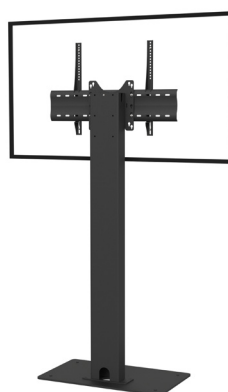

TYBOX SIMPLE ÉCRAN

Pour un écran de 40 à 65"

AFFICHAGE DYNAMIQUE

Nombre d'écran : 1 écran

Taille d'écran : de 40 à 65"

Installation : à poser au sol

Finition : noire

Référence :
TYBOXS4065DS

Simulation écran 55"

Option : support codec
(AX104-06)

TYBOX SIMPLE ÉCRAN

Pour un écran de 40 à 65"

AFFICHAGE DYNAMIQUE

Nombre d'écran : 1 écran

Taille d'écran : de 40 à 65"

Installation : à fixer au sol

Finition : noire

Référence :
TYBOXSCOL4065DS

Simulation écran 55"

Option : support codec
(AX104-06)

● CARACTÉRISTIQUES

Taille d'écran	Pour un écran de 40 à 65"	
Installation	À poser au sol	À fixer au sol
Références	TYBOXS4065DS	TYBOXSCOL4065DS
Socle	Acier peint noir	Acier peint noir
Épaisseur du socle / platine	10 mm	5 mm
Roulettes / Patins	Sur patins	-
Dimensions du socle (L x p x h)	700 x 400 x 17 mm	250 x 100 x 5 mm
Colonne	Tube fermé en acier peint noir	
Dimensions extérieures de la colonne (L x p x h)	160 x 80 x 1450 mm	
Espace utile intérieur de la colonne (L x p)	154 x 74 mm	
Support écran	Acier peint noir avec fixations fixes	
Taille support écran (VESA)	De 200 x 200 mm à 600 x 400 mm	
Hauteur axe écran	De 1303 mm à 1405 mm	De 1286 mm à 1388 mm
Poids max. d'écran	55 kg	55 kg
Poids du meuble	47 kg	26 kg
Non inclus	<ul style="list-style-type: none"> • Multiprise 	<ul style="list-style-type: none"> • Multiprise • Vis de fixation au sol (vis tête fraisée M8) et chevilles

● OPTIONS

Finition blanche Colonne et socle en blanc	Ref. /WHITE
Socle sur roulettes ø 35 mm Hauteur axe écran : +60 mm	Ref. Wheels/Tybox
Support codec spécifique À installer à l'arrière de la colonne (ou derrière la barre VESA) avec une profondeur utile de 55 mm	Ref. AX104-06
Multiprise 4 prises type E - 4 m	Ref. Power strip
Support caméra universel À positionner au-dessus de l'écran (fixé au VESA de l'écran par réglettes de 340 mm)	Ref. SCU3
Compatible avec les supports Axeos pour caméra / barre de son Au-dessus ou sous l'écran	Ref. sur demande