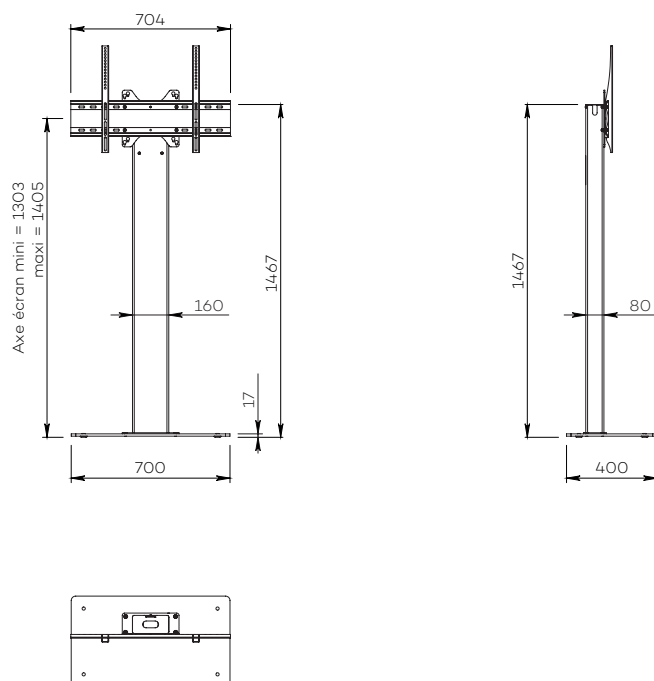

TYBOX SIMPLE ÉCRAN

Pour un écran de 40 à 65"

AFFICHAGE DYNAMIQUE

Nombre d'écran : 1 écran

Taille d'écran : de 40 à 65"

Installation : à poser au sol

Finition : noire

Référence :
TYBOXS4065DS

Simulation écran 55"

Option : support codec
(AX104-06)

TYBOX SIMPLE ÉCRAN

Pour un écran de 40 à 65"

AFFICHAGE DYNAMIQUE

Nombre d'écran : 1 écran

Taille d'écran : de 40 à 65"

Installation : à fixer au sol

Finition : noire

Référence :
TYBOXSCOL4065DS

Simulation écran 55"

Option : support codec
(AX104-06)

● CARACTÉRISTIQUES

Taille d'écran	Pour un écran de 40 à 65"	
Installation	À poser au sol	À fixer au sol
Références	TYBOXS4065DS	TYBOXSCOL4065DS
Socle	Acier peint noir	Acier peint noir
Épaisseur du socle / platine	10 mm	5 mm
Roulettes / Patins	Sur patins	-
Dimensions du socle (L x p x h)	700 x 400 x 17 mm	250 x 100 x 5 mm
Colonne	Tube fermé en acier peint noir	
Dimensions extérieures de la colonne (L x p x h)	160 x 80 x 1450 mm	
Espace utile intérieur de la colonne (L x p)	154 x 74 mm	
Support écran	Acier peint noir avec fixations fixes	
Taille support écran (VESA)	De 200 x 200 mm à 600 x 400 mm	
Hauteur axe écran	De 1303 mm à 1405 mm	De 1286 mm à 1388 mm
Poids max. d'écran	55 kg	55 kg
Poids du meuble	47 kg	26 kg
Non inclus	<ul style="list-style-type: none"> • Multiprise 	<ul style="list-style-type: none"> • Multiprise • Vis de fixation au sol (vis tête fraisée M8) et chevilles

● OPTIONS

Finition blanche Colonne et socle en blanc	Ref. /WHITE
Socle sur roulettes ø 35 mm Hauteur axe écran : +60 mm	Ref. Wheels/Tybox
Support codec spécifique À installer à l'arrière de la colonne (ou derrière la barre VESA) avec une profondeur utile de 55 mm	Ref. AX104-06
Multiprise 4 prises type E - 4 m	Ref. Power strip
Support caméra universel À positionner au-dessus de l'écran (fixé au VESA de l'écran par réglettes de 340 mm)	Ref. SCU3
Compatible avec les supports Axeos pour caméra / barre de son Au-dessus ou sous l'écran	Ref. sur demande