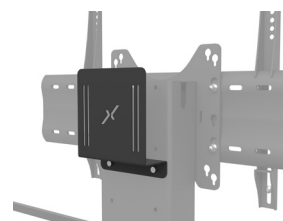

TYBOX SIMPLE ÉCRAN

Pour un écran de 40 à 65"

AFFICHAGE DYNAMIQUE

Nombre d'écran : 1 écran

Taille d'écran : de 40 à 65"

Installation : à poser au sol

Finition : noire

Référence :
TYBOXS4065DS

Simulation écran 55"

Option : support codec
(AX104-06)

TYBOX SIMPLE ÉCRAN

Pour un écran de 40 à 65"

AFFICHAGE DYNAMIQUE

Nombre d'écran : 1 écran

Taille d'écran : de 40 à 65"

Installation : à fixer au sol

Finition : noire

Référence :
TYBOXSCOL4065DS

Simulation écran 55"

Option : support codec
(AX104-06)

● CARACTÉRISTIQUES

Taille d'écran	Pour un écran de 40 à 65"	
Installation	À poser au sol	À fixer au sol
Références	TYBOXS4065DS	TYBOXSCOL4065DS
Socle	Acier peint noir	Acier peint noir
Épaisseur du socle / platine	10 mm	5 mm
Roulettes / Patins	Sur patins	-
Dimensions du socle (L x p x h)	700 x 400 x 17 mm	250 x 100 x 5 mm
Colonne	Tube fermé en acier peint noir	
Dimensions extérieures de la colonne (L x p x h)	160 x 80 x 1450 mm	
Espace utile intérieur de la colonne (L x p)	154 x 74 mm	
Support écran	Acier peint noir avec fixations fixes	
Taille support écran (VESA)	De 200 x 200 mm à 600 x 400 mm	
Hauteur axe écran	De 1303 mm à 1405 mm	De 1286 mm à 1388 mm
Poids max. d'écran	55 kg	55 kg
Poids du meuble	47 kg	26 kg
Non inclus	<ul style="list-style-type: none"> • Multiprise 	<ul style="list-style-type: none"> • Multiprise • Vis de fixation au sol (vis tête fraisée M8) et chevilles

● OPTIONS

Finition blanche Colonne et socle en blanc	Ref. /WHITE
Socle sur roulettes ø 35 mm Hauteur axe écran : +60 mm	Ref. Wheels/Tybox
Support codec spécifique À installer à l'arrière de la colonne (ou derrière la barre VESA) avec une profondeur utile de 55 mm	Ref. AX104-06
Multiprise 4 prises type E - 4 m	Ref. Power strip
Support caméra universel À positionner au-dessus de l'écran (fixé au VESA de l'écran par réglettes de 340 mm)	Ref. SCU3
Compatible avec les supports Axeos pour caméra / barre de son Au-dessus ou sous l'écran	Ref. sur demande