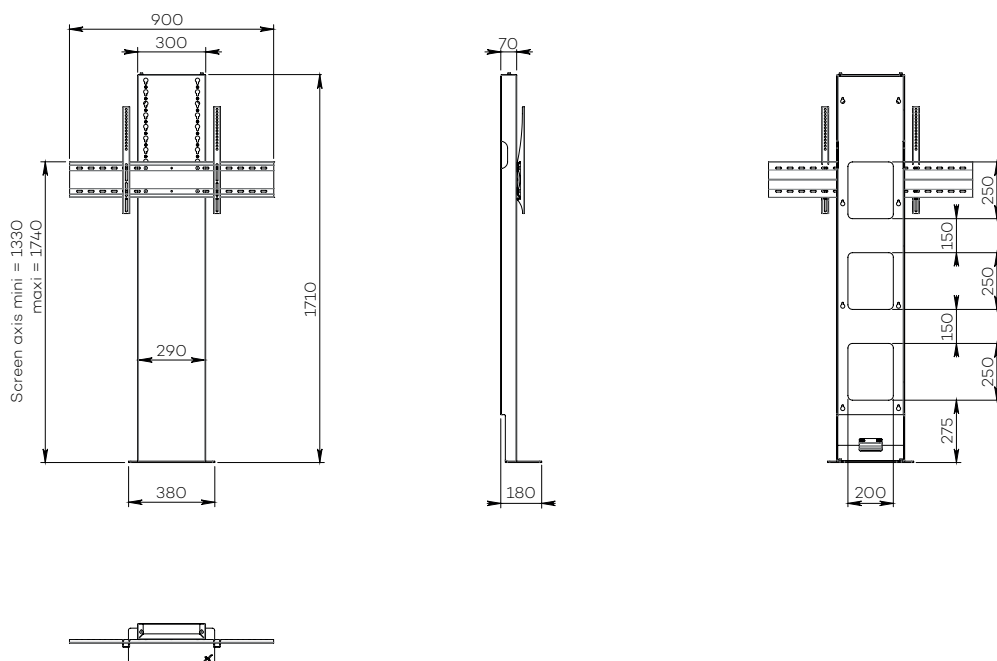

STILIX SIMPLE ÉCRAN

Pour un écran de 46 à 80"

AFFICHAGE DYNAMIQUE

Nombre d'écrans : 1 écran

Taille d'écran : de 46 à 80"

Installation : à fixer au mur

Finition : blanche

Référence :
STILIXS4680DS

Simulation écran 60"

STILIX SIMPLE ÉCRAN

Pour un écran de 75 à 100"

AFFICHAGE DYNAMIQUE

Nombre d'écrans : 1 écran

Taille d'écran : de 75 à 100"

Installation : à fixer au mur

Finition : blanche

Référence :
STILIXS75100DS

Simulation écran 84"

SIMPLE ÉCRAN

• CARACTÉRISTIQUES

Tailles d'écran	Pour un écran de 46 à 80"	Pour un écran de 75 à 100"
Références	STILIXS4680DS	STILIXS75100DS
Structure	Acier peint blanc	
Dégagement pour plinthe	211 mm (h) x 20 mm (p)	
Dimensions du socle (L x p x h)	380 x 160 x 6 mm	
Colonne	Acier peint blanc	
Dimensions de la colonne (L x p x h)	300 x 70 x 1704 mm	
Support écran	Acier peint noir avec fixations fixes	
Taille support écran (VESA)	De 200 x 200 mm à 800 x 400 mm	De 200 x 200 mm à 1000 x 600 mm
Hauteur axe écran	De 1330 mm à 1740 mm	
Poids max. d'écran	85 kg	150 kg
Poids du meuble	30 kg	45 kg

• OPTIONS

Finition noire	Ref. /BLACK
Support codec ou player 1U À l'arrière de l'écran avec une profondeur utile de 30 mm à 67 mm	Ref. SCUUV12_1U
Autres finitions	Ref. sur demande