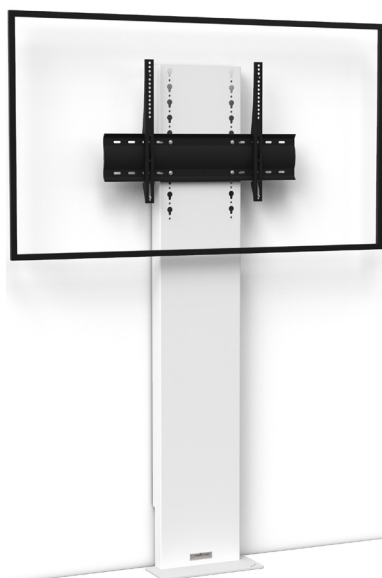

STILIX SIMPLE ÉCRAN

Pour un écran de 46 à 80"

AFFICHAGE DYNAMIQUE

Nombre d'écrans : 1 écran

Taille d'écran : de 46 à 80"

Installation : à fixer au mur

Finition : blanche

Référence :
STILIXS4680DS

Simulation écran 60"

STILIX SIMPLE ÉCRAN

Pour un écran de 75 à 100"

AFFICHAGE DYNAMIQUE

Nombre d'écrans : 1 écran

Taille d'écran : de 75 à 100"

Installation : à fixer au mur

Finition : blanche

Référence :
STILIXS75100DS

Simulation écran 84"

SIMPLE ÉCRAN

• CARACTÉRISTIQUES

Tailles d'écran	Pour un écran de 46 à 80"	Pour un écran de 75 à 100"
Références	STILIXS4680DS	STILIXS75100DS
Structure	Acier peint blanc	
Dégagement pour plinthe	211 mm (h) x 20 mm (p)	
Dimensions du socle (L x p x h)	380 x 160 x 6 mm	
Colonne	Acier peint blanc	
Dimensions de la colonne (L x p x h)	300 x 70 x 1704 mm	
Support écran	Acier peint noir avec fixations fixes	
Taille support écran (VESA)	De 200 x 200 mm à 800 x 400 mm	De 200 x 200 mm à 1000 x 600 mm
Hauteur axe écran	De 1330 mm à 1740 mm	
Poids max. d'écran	85 kg	150 kg
Poids du meuble	30 kg	45 kg

• OPTIONS

Finition noire	Ref. /BLACK
Support codec ou player 1U À l'arrière de l'écran avec une profondeur utile de 30 mm à 67 mm	Ref. SCUUV12_1U
Autres finitions	Ref. sur demande