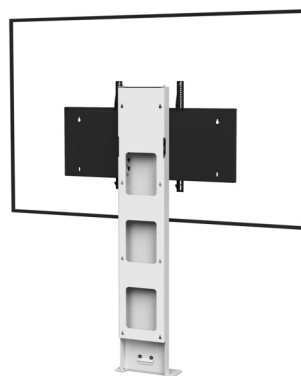

STILIX SIMPLE ÉCRAN

Pour un écran de 46 à 80"

AFFICHAGE DYNAMIQUE

Nombre d'écrans : 1 écran

Taille d'écran : de 46 à 80"

Installation : à fixer au mur

Finition : blanche

Référence :
STILIXS4680DS

Simulation écran 60"

STILIX SIMPLE ÉCRAN

Pour un écran de 75 à 100"

AFFICHAGE DYNAMIQUE

Nombre d'écrans : 1 écran

Taille d'écran : de 75 à 100"

Installation : à fixer au mur

Finition : blanche

Référence :
STILIXS75100DS

Simulation écran 84"

SIMPLE ÉCRAN

• CARACTÉRISTIQUES

Tailles d'écran	Pour un écran de 46 à 80"	Pour un écran de 75 à 100"
Références	STILIXS4680DS	STILIXS75100DS
Structure	Acier peint blanc	
Dégagement pour plinthe	211 mm (h) x 20 mm (p)	
Dimensions du socle (L x p x h)	380 x 160 x 6 mm	
Colonne	Acier peint blanc	
Dimensions de la colonne (L x p x h)	300 x 70 x 1704 mm	
Support écran	Acier peint noir avec fixations fixes	
Taille support écran (VESA)	De 200 x 200 mm à 800 x 400 mm	De 200 x 200 mm à 1000 x 600 mm
Hauteur axe écran	De 1330 mm à 1740 mm	
Poids max. d'écran	85 kg	150 kg
Poids du meuble	30 kg	45 kg

• OPTIONS

Finition noire	Ref. /BLACK
Support codec ou player 1U À l'arrière de l'écran avec une profondeur utile de 30 mm à 67 mm	Ref. SCUUV12_1U
Autres finitions	Ref. sur demande