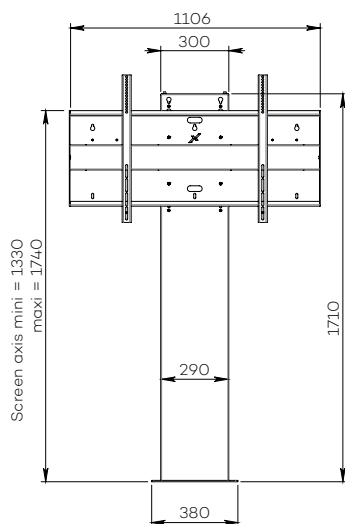

STILIX SIMPLE ÉCRAN

Pour un écran de 46 à 80"

AFFICHAGE DYNAMIQUE

Nombre d'écrans : 1 écran

Taille d'écran : de 46 à 80"

Installation : à fixer au mur

Finition : blanche

Référence :
STILIXS4680DS

Simulation écran 60"

STILIX SIMPLE ÉCRAN

Pour un écran de 75 à 100"

AFFICHAGE DYNAMIQUE

Nombre d'écrans : 1 écran

Taille d'écran : de 75 à 100"

Installation : à fixer au mur

Finition : blanche

Référence :
STILIXS75100DS

Simulation écran 84"

SIMPLE ÉCRAN

• CARACTÉRISTIQUES

Tailles d'écran	Pour un écran de 46 à 80"	Pour un écran de 75 à 100"
Références	STILIXS4680DS	STILIXS75100DS
Structure	Acier peint blanc	
Dégagement pour plinthe	211 mm (h) x 20 mm (p)	
Dimensions du socle (L x p x h)	380 x 160 x 6 mm	
Colonne	Acier peint blanc	
Dimensions de la colonne (L x p x h)	300 x 70 x 1704 mm	
Support écran	Acier peint noir avec fixations fixes	
Taille support écran (VESA)	De 200 x 200 mm à 800 x 400 mm	De 200 x 200 mm à 1000 x 600 mm
Hauteur axe écran	De 1330 mm à 1740 mm	
Poids max. d'écran	85 kg	150 kg
Poids du meuble	30 kg	45 kg

• OPTIONS

Finition noire	Ref. /BLACK
Support codec ou player 1U À l'arrière de l'écran avec une profondeur utile de 30 mm à 67 mm	Ref. SCUUV12_1U
Autres finitions	Ref. sur demande