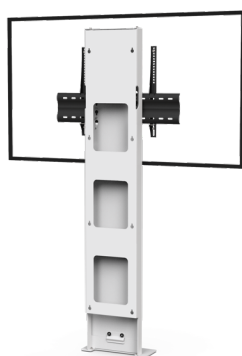

STILIX SIMPLE ÉCRAN

Pour un écran de 46 à 80"

AFFICHAGE DYNAMIQUE

Nombre d'écrans : 1 écran

Taille d'écran : de 46 à 80"

Installation : à fixer au mur

Finition : blanche

Référence :
STILIXS4680DS

Simulation écran 60"

STILIX SIMPLE ÉCRAN

Pour un écran de 75 à 100"

AFFICHAGE DYNAMIQUE

Nombre d'écrans : 1 écran

Taille d'écran : de 75 à 100"

Installation : à fixer au mur

Finition : blanche

Référence :
STILIXS75100DS

Simulation écran 84"

SIMPLE ÉCRAN

• CARACTÉRISTIQUES

Tailles d'écran	Pour un écran de 46 à 80"	Pour un écran de 75 à 100"
Références	STILIXS4680DS	STILIXS75100DS
Structure	Acier peint blanc	
Dégagement pour plinthe	211 mm (h) x 20 mm (p)	
Dimensions du socle (L x p x h)	380 x 160 x 6 mm	
Colonne	Acier peint blanc	
Dimensions de la colonne (L x p x h)	300 x 70 x 1704 mm	
Support écran	Acier peint noir avec fixations fixes	
Taille support écran (VESA)	De 200 x 200 mm à 800 x 400 mm	De 200 x 200 mm à 1000 x 600 mm
Hauteur axe écran	De 1330 mm à 1740 mm	
Poids max. d'écran	85 kg	150 kg
Poids du meuble	30 kg	45 kg

• OPTIONS

Finition noire	Ref. /BLACK
Support codec ou player 1U À l'arrière de l'écran avec une profondeur utile de 30 mm à 67 mm	Ref. SCUUV12_1U
Autres finitions	Ref. sur demande