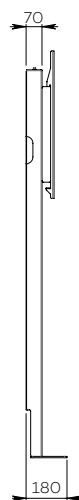

STILIX SIMPLE ÉCRAN

Pour un écran de 46 à 80"

AFFICHAGE DYNAMIQUE

Nombre d'écrans : 1 écran

Taille d'écran : de 46 à 80"

Installation : à fixer au mur

Finition : blanche

Référence :
STILIXS4680DS

Simulation écran 60"

STILIX SIMPLE ÉCRAN

Pour un écran de 75 à 100"

AFFICHAGE DYNAMIQUE

Nombre d'écrans : 1 écran

Taille d'écran : de 75 à 100"

Installation : à fixer au mur

Finition : blanche

Référence :
STILIXS75100DS

Simulation écran 84"

SIMPLE ÉCRAN

• CARACTÉRISTIQUES

Tailles d'écran	Pour un écran de 46 à 80"	Pour un écran de 75 à 100"
Références	STILIXS4680DS	STILIXS75100DS
Structure	Acier peint blanc	
Dégagement pour plinthe	211 mm (h) x 20 mm (p)	
Dimensions du socle (L x p x h)	380 x 160 x 6 mm	
Colonne	Acier peint blanc	
Dimensions de la colonne (L x p x h)	300 x 70 x 1704 mm	
Support écran	Acier peint noir avec fixations fixes	
Taille support écran (VESA)	De 200 x 200 mm à 800 x 400 mm	De 200 x 200 mm à 1000 x 600 mm
Hauteur axe écran	De 1330 mm à 1740 mm	
Poids max. d'écran	85 kg	150 kg
Poids du meuble	30 kg	45 kg

• OPTIONS

Finition noire	Ref. /BLACK
Support codec ou player 1U À l'arrière de l'écran avec une profondeur utile de 30 mm à 67 mm	Ref. SCUUV12_1U
Autres finitions	Ref. sur demande