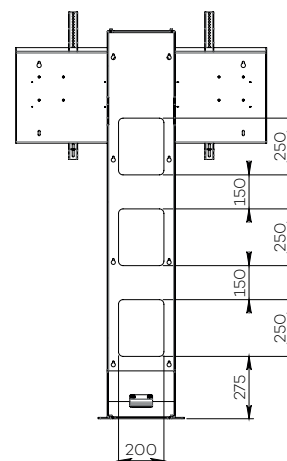

Simulation écran 60"

STILIX SIMPLE ÉCRAN

Pour un écran de 75 à 100"

AFFICHAGE DYNAMIQUE

Nombre d'écrans : 1 écran

Taille d'écran : de 75 à 100"

Installation : à fixer au mur

Finition : blanche

Référence :
STILIXS75100DS

Simulation écran 84"

SIMPLE ÉCRAN

• CARACTÉRISTIQUES

Tailles d'écran	Pour un écran de 46 à 80"	Pour un écran de 75 à 100"
Références	STILIXS4680DS	STILIXS75100DS
Structure	Acier peint blanc	
Dégagement pour plinthe	211 mm (h) x 20 mm (p)	
Dimensions du socle (L x p x h)	380 x 160 x 6 mm	
Colonne	Acier peint blanc	
Dimensions de la colonne (L x p x h)	300 x 70 x 1704 mm	
Support écran	Acier peint noir avec fixations fixes	
Taille support écran (VESA)	De 200 x 200 mm à 800 x 400 mm	De 200 x 200 mm à 1000 x 600 mm
Hauteur axe écran	De 1330 mm à 1740 mm	
Poids max. d'écran	85 kg	150 kg
Poids du meuble	30 kg	45 kg

• OPTIONS

Finition noire	Ref. /BLACK
Support codec ou player 1U À l'arrière de l'écran avec une profondeur utile de 30 mm à 67 mm	Ref. SCUUV12_1U
Autres finitions	Ref. sur demande