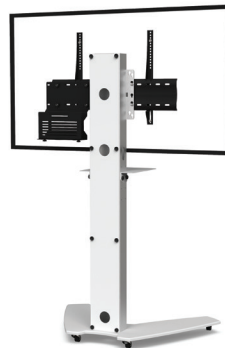

OSYX SIMPLE ÉCRAN

Pour un écran de 32 à 65"

VIDÉOCONFÉRENCE

Nombre d'écrans : 1 écran

Taille d'écran : de 32 à 65"

Installation : sur roulettes

Finitions : blanche et inox brossé

Référence :
OSYXS3265VCPACK

Simulation écran 55"

• CARACTÉRISTIQUES

Taille d'écran	Pour un écran de 32 à 65"
Référence	OSYXS3265VCPACK
Socle	Acier peint blanc
Épaisseur du socle	15 mm
Roulettes / Patins	Sur roulettes (ø 35 mm pré-montées)
Dimensions du socle (L x p x h)	932 x 607 x 75 mm
Colonne	Inox brossé
Habillage arrière de la colonne	Face arrière en plexiglass blanc écoresponsable avec accès facile
Dimensions de la colonne (L x p x h)	170 x 80 x 1405 mm
Support écran	Acier peint noir avec fixations fixes
Taille support écran (VESA)	De 200 x 200 mm à 600 x 400 mm
Hauteur axe écran	De 1300 mm à 1500 mm
Poids max. d'écran	55 kg
Hauteur tablette caméra	De 775 mm à 940 mm 4 positions par pas de 55 mm
Poids du meuble	65 kg
Accessoires inclus (VC PACK)	<ul style="list-style-type: none"> • Tablette caméra (AX0011) avec une surface utile de 300 mm (l) x 230 mm (p) • Support codec universel (SCUV12) avec une profondeur utile de 10 mm à 95 mm

• OPTIONS

Tablette grand format Avec une surface utile de 450 mm (l) x 300 mm (p)	Ref. AX0012
Finition inox & noir Colonne en inox brossé Socle, habillage arrière et tablette caméra en noir	Ref. /BLACK
Socle sur patins	Ref. Teflon pads
Support caméra universel À positionner au-dessus de l'écran	Ref. SCUV3
Pré-montage du meuble à l'expédition	Ref. SERV_STD_1