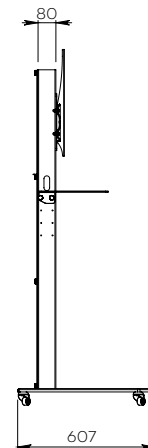

OSYX SIMPLE ÉCRAN

Pour un écran de 32 à 65"

VIDÉOCONFÉRENCE

Nombre d'écrans : 1 écran

Taille d'écran : de 32 à 65"

Installation : sur roulettes

Finitions : blanche et inox brossé

Référence :
OSYXS3265VCPACK

Simulation écran 55"

• CARACTÉRISTIQUES

Taille d'écran	Pour un écran de 32 à 65"
Référence	OSYXS3265VCPACK
Socle	Acier peint blanc
Épaisseur du socle	15 mm
Roulettes / Patins	Sur roulettes (ø 35 mm pré-montées)
Dimensions du socle (L x p x h)	932 x 607 x 75 mm
Colonne	Inox brossé
Habillage arrière de la colonne	Face arrière en plexiglass blanc écoresponsable avec accès facile
Dimensions de la colonne (L x p x h)	170 x 80 x 1405 mm
Support écran	Acier peint noir avec fixations fixes
Taille support écran (VESA)	De 200 x 200 mm à 600 x 400 mm
Hauteur axe écran	De 1300 mm à 1500 mm
Poids max. d'écran	55 kg
Hauteur tablette caméra	De 775 mm à 940 mm 4 positions par pas de 55 mm
Poids du meuble	65 kg
Accessoires inclus (VC PACK)	<ul style="list-style-type: none"> • Tablette caméra (AX0011) avec une surface utile de 300 mm (l) x 230 mm (p) • Support codec universel (SCUV12) avec une profondeur utile de 10 mm à 95 mm

• OPTIONS

Tablette grand format Avec une surface utile de 450 mm (l) x 300 mm (p)	Ref. AX0012
Finition inox & noir Colonne en inox brossé Socle, habillage arrière et tablette caméra en noir	Ref. /BLACK
Socle sur patins	Ref. Teflon pads
Support caméra universel À positionner au-dessus de l'écran	Ref. SCUV3
Pré-montage du meuble à l'expédition	Ref. SERV_STD_1