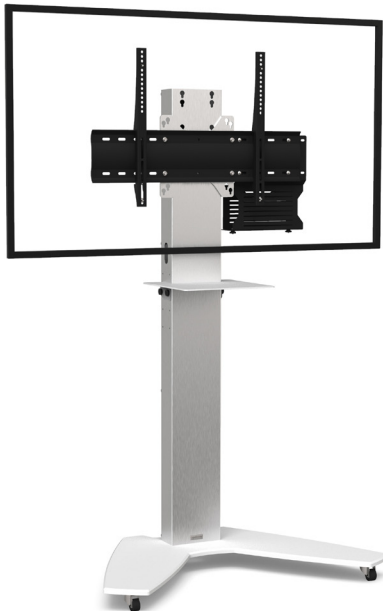

OSYX SIMPLE ÉCRAN

Pour un écran de 32 à 65"

VIDÉOCONFÉRENCE

Nombre d'écrans : 1 écran

Taille d'écran : de 32 à 65"

Installation : sur roulettes

Finitions : blanche et inox brossé

Référence :
OSYXS3265VCPACK

Simulation écran 55"

• CARACTÉRISTIQUES

Taille d'écran	Pour un écran de 32 à 65"
Référence	OSYXS3265VCPACK
Socle	Acier peint blanc
Épaisseur du socle	15 mm
Roulettes / Patins	Sur roulettes (ø 35 mm pré-montées)
Dimensions du socle (L x p x h)	932 x 607 x 75 mm
Colonne	Inox brossé
Habillage arrière de la colonne	Face arrière en plexiglass blanc écoresponsable avec accès facile
Dimensions de la colonne (L x p x h)	170 x 80 x 1405 mm
Support écran	Acier peint noir avec fixations fixes
Taille support écran (VESA)	De 200 x 200 mm à 600 x 400 mm
Hauteur axe écran	De 1300 mm à 1500 mm
Poids max. d'écran	55 kg
Hauteur tablette caméra	De 775 mm à 940 mm 4 positions par pas de 55 mm
Poids du meuble	65 kg
Accessoires inclus (VC PACK)	<ul style="list-style-type: none"> • Tablette caméra (AX0011) avec une surface utile de 300 mm (l) x 230 mm (p) • Support codec universel (SCUV12) avec une profondeur utile de 10 mm à 95 mm

• OPTIONS

Tablette grand format Avec une surface utile de 450 mm (l) x 300 mm (p)	Ref. AX0012
Finition inox & noir Colonne en inox brossé Socle, habillage arrière et tablette caméra en noir	Ref. /BLACK
Socle sur patins	Ref. Teflon pads
Support caméra universel À positionner au-dessus de l'écran	Ref. SCUV3
Pré-montage du meuble à l'expédition	Ref. SERV_STD_1