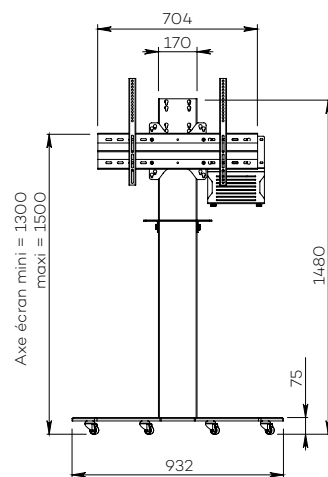

OSYX SIMPLE ÉCRAN

Pour un écran de 32 à 65"

VIDÉOCONFÉRENCE

Nombre d'écrans : 1 écran

Taille d'écran : de 32 à 65"

Installation : sur roulettes

Finitions : blanche et inox brossé

Référence :
OSYXS3265VCPACK

Simulation écran 55"

• CARACTÉRISTIQUES

Taille d'écran	Pour un écran de 32 à 65"
Référence	OSYXS3265VCPACK
Socle	Acier peint blanc
Épaisseur du socle	15 mm
Roulettes / Patins	Sur roulettes (ø 35 mm pré-montées)
Dimensions du socle (L x p x h)	932 x 607 x 75 mm
Colonne	Inox brossé
Habillage arrière de la colonne	Face arrière en plexiglass blanc écoresponsable avec accès facile
Dimensions de la colonne (L x p x h)	170 x 80 x 1405 mm
Support écran	Acier peint noir avec fixations fixes
Taille support écran (VESA)	De 200 x 200 mm à 600 x 400 mm
Hauteur axe écran	De 1300 mm à 1500 mm
Poids max. d'écran	55 kg
Hauteur tablette caméra	De 775 mm à 940 mm 4 positions par pas de 55 mm
Poids du meuble	65 kg
Accessoires inclus (VC PACK)	<ul style="list-style-type: none"> • Tablette caméra (AX0011) avec une surface utile de 300 mm (l) x 230 mm (p) • Support codec universel (SCUV12) avec une profondeur utile de 10 mm à 95 mm

• OPTIONS

Tablette grand format Avec une surface utile de 450 mm (l) x 300 mm (p)	Ref. AX0012
Finition inox & noir Colonne en inox brossé Socle, habillage arrière et tablette caméra en noir	Ref. /BLACK
Socle sur patins	Ref. Teflon pads
Support caméra universel À positionner au-dessus de l'écran	Ref. SCUV3
Pré-montage du meuble à l'expédition	Ref. SERV_STD_1