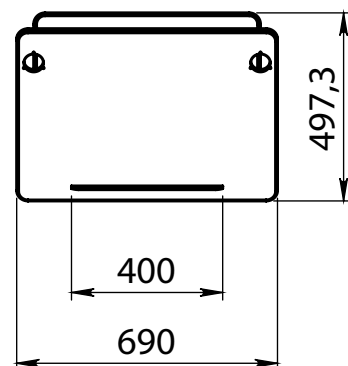

Finition incolore satiné

ECHELLE 1:20

Indice	Date	Modifications	Visa
 Route des digues 14123 Fleury sur Orne TEL.: 02.31.28.59.37 E-mail: contact@axeos.net Site: www.axeos.net		Tolérance générale: ISO2768mK Finition : Plexi incolore satiné	Matière: Matériau <non spécifié> Masse (g): 19704.0
Echelle: 1:20	Format: A3	ONYX ONYX avec micro	
Date: 18/05/18			
Dessiné par: LEMARCHAND Alain		Réf.:	PLAN N° AX054-01
			0