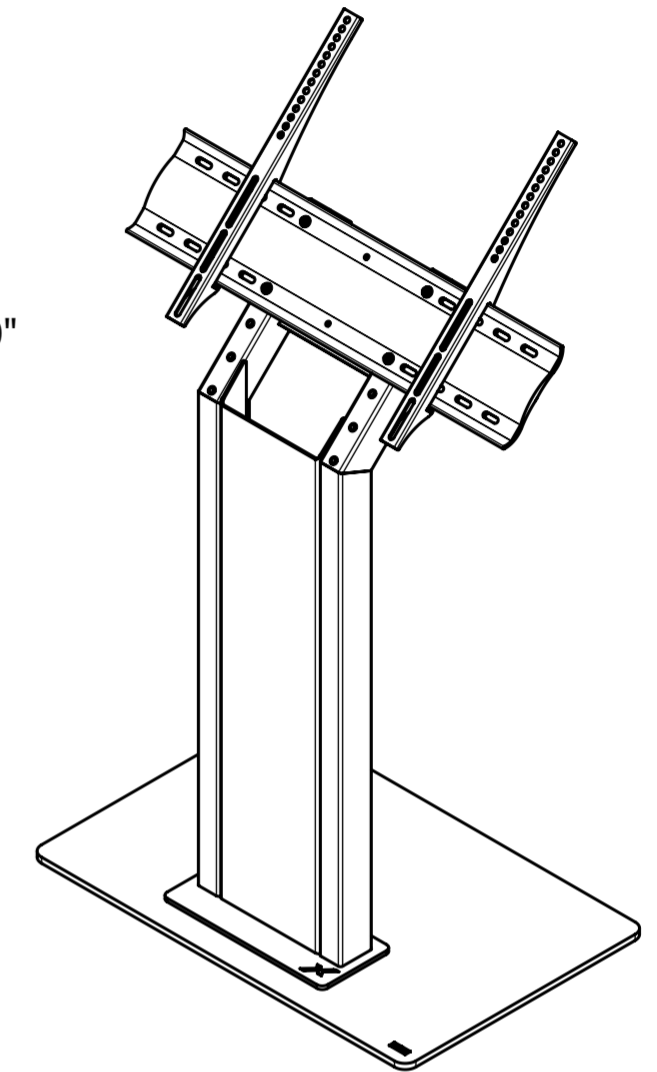

Axe écran
maxi = 1057
mini = 950

Passage de câbles
dans les tubes

Passages de câbles par l'arrière

Ecran de 32 à 60"

ECHELLE 1:10

Indice	Date	Modifications		Visa
 Route des digues 14123 Fleury sur Orne TEL.: 02.31.28.59.37 E-mail: contact@axeos.net Site: www.axeos.net		Tolérance générale: ISO2768mK	Matière: Matériau <non spécifié>	
		Finition : Noir 900 Sablé	Masse (g): 36504.0	
Echelle: 1:10		Format: A2		OBOX Touch OBOX Touch
Date: 08/11/19				
Dessiné par: LEMARCHAND Alain		Réf.:	PLAN N° AX071-01	0
Ce plan est notre propriété. Il ne peut être reproduit sans notre autorisation, ni communiqué à des tiers (Loi de Mars 1957)				