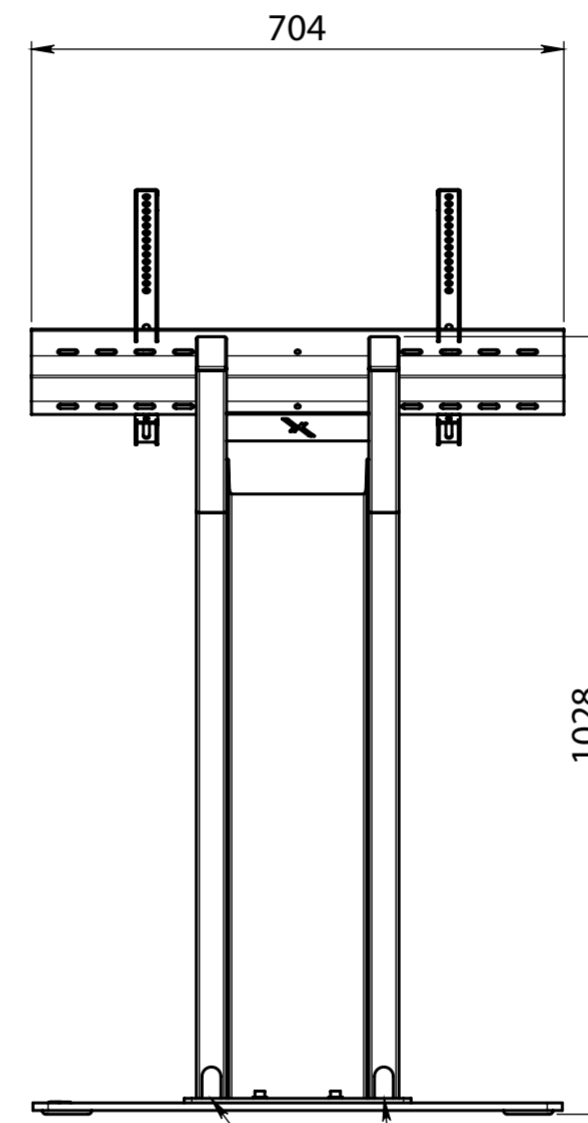

Axe écran
maxi = 1057
mini = 950

Passage de câbles
dans les tubes

Passages de câbles par l'arrière

Ecran de 32 à 60"

ECHELLE 1:10

Indice	Date	Modifications		Visa
 Route des digues 14123 Fleury sur Orne TEL.: 02.31.28.59.37 E-mail: contact@axeos.net Site: www.axeos.net		Tolérance générale: ISO2768mK	Matière: Matériau <non spécifié>	
		Finition : Noir 900 Sablé	Masse (g): 36504.0	
Echelle: 1:10		Format: A2		OBOX Touch OBOX Touch
Date: 08/11/19				
Dessiné par: LEMARCHAND Alain		Réf.:	PLAN N° AX071-01	0
Ce plan est notre propriété. Il ne peut être reproduit sans notre autorisation, ni communiqué à des tiers (Loi de Mars 1957)				