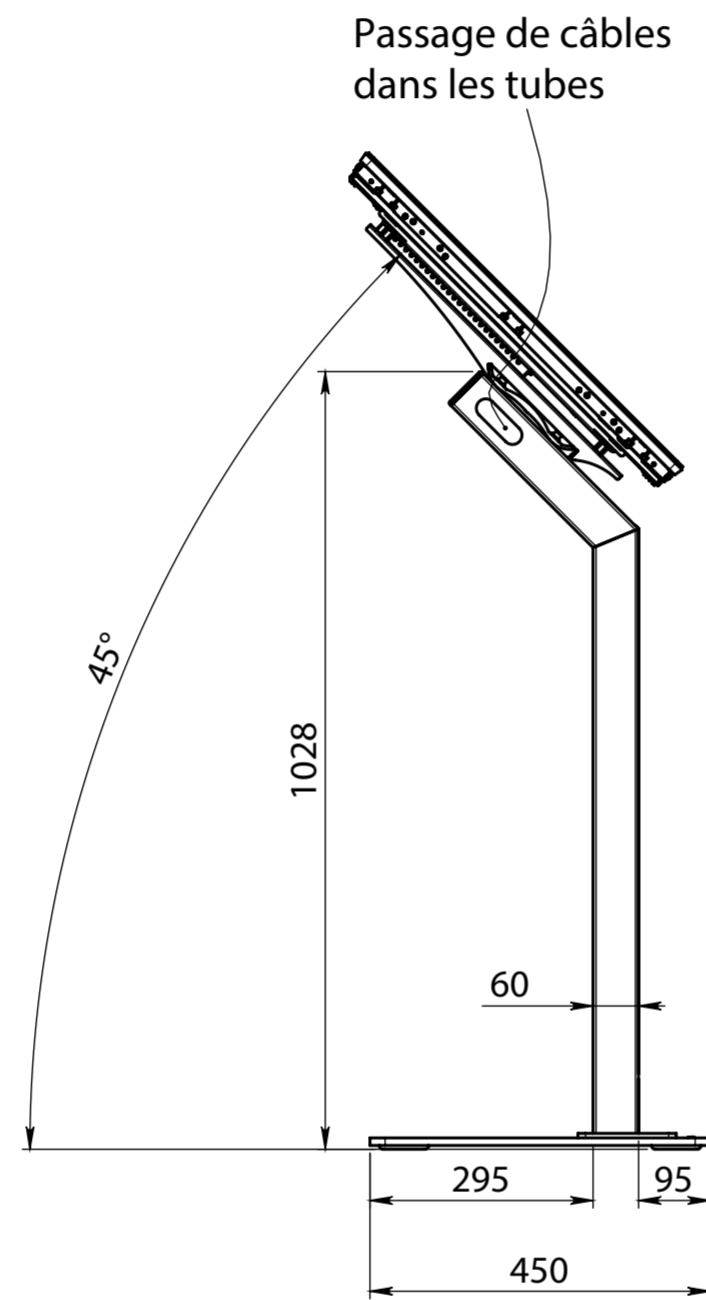

Axe écran
maxi = 1057
mini = 950

Passage de câbles
dans les tubes

Passages de câbles par l'arrière

Ecran de 32 à 60"

ECHELLE 1:10

Indice	Date	Modifications		Visa
 Route des digues 14123 Fleury sur Orne TEL.: 02.31.28.59.37 E-mail: contact@axeos.net Site: www.axeos.net		Tolérance générale: ISO2768mK	Matière: Matériau <non spécifié>	
		Finition : Noir 900 Sablé	Masse (g): 36504.0	
Echelle: 1:10		Format: A2		OBOX Touch OBOX Touch
Date: 08/11/19				
Dessiné par: LEMARCHAND Alain		Réf.:	PLAN N° AX071-01	0
Ce plan est notre propriété. Il ne peut être reproduit sans notre autorisation, ni communiqué à des tiers (Loi de Mars 1957)				