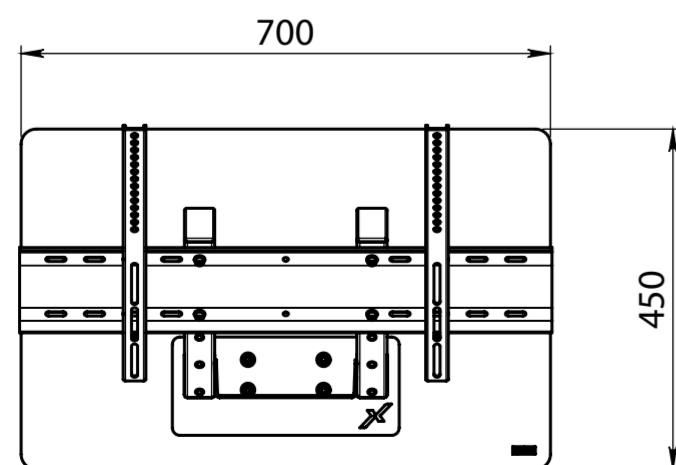

Axe écran
maxi = 1057
mini = 950

Passage de câbles
dans les tubes

Passages de câbles par l'arrière

Ecran de 32 à 60"

ECHELLE 1:10

Indice	Date	Modifications		Visa
 Route des digues 14123 Fleury sur Orne TEL.: 02.31.28.59.37 E-mail: contact@axeos.net Site: www.axeos.net		Tolérance générale: ISO2768mK	Matière: Matériau <non spécifié>	
		Finition : Noir 900 Sablé	Masse (g): 36504.0	
Echelle: 1:10		Format: A2		OBOX Touch OBOX Touch
Date: 08/11/19				
Dessiné par: LEMARCHAND Alain		Réf.:	PLAN N° AX071-01	0
Ce plan est notre propriété. Il ne peut être reproduit sans notre autorisation, ni communiqué à des tiers (Loi de Mars 1957)				