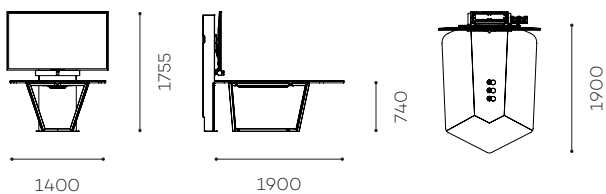

MX STIL

Der MX STIL eignet sich für Meetings mit 4 bis 6 Personen, abhängig von der Ausführung. Dieser Tisch passt perfekt zu unserer Wandsäule Stilix Wide.

Sie eignet sich für einen 65 Zoll-Bildschirm und eine Kamera mit 120°-Winkel.

MX STIL 4 PERSONEN

Art.-Ref.
MX STIL_4

EIGENSCHAFTEN

MATERIAL

Holz- und Metallausführung

KAPAZITÄT

4 oder 6 Personen, abhängig von der Ausführung

TISCHPLATTE

STILIX WIDE (Einzelbildschirm)

Aus Stahl

Schwarze Verarbeitung

Mit Holzklappe mit Magnet

BILDSCHIRM

65"

UNIVERSAL-BILDSCHIRMHALTERUNG

VESA von 200 x 200 mm bis 800 x 400 mm