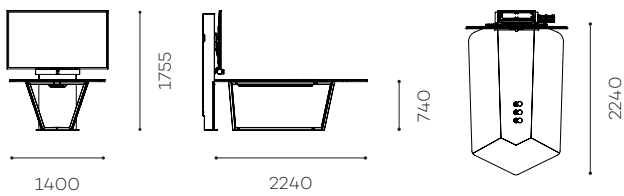

MX STIL

Der MX STIL eignet sich für Meetings mit 4 bis 6 Personen, abhängig von der Ausführung. Dieser Tisch passt perfekt zu unserer Wandsäule Stilix Wide.

Sie eignet sich für einen 65 Zoll-Bildschirm und eine Kamera mit 120°-Winkel.

MX STIL 4 PERSONEN

Art.-Ref.
MX STIL_4

EIGENSCHAFTEN

MATERIAL

Holz- und Metallausführung

KAPAZITÄT

4 oder 6 Personen, abhängig von der Ausführung

TISCHPLATTE

STILIX WIDE (Einzelbildschirm)

Aus Stahl

Schwarze Verarbeitung

Mit Holzklappe mit Magnet

BILDSCHIRM

65"

UNIVERSAL-BILDSCHIRMHALTERUNG

VESA von 200 x 200 mm bis 800 x 400 mm