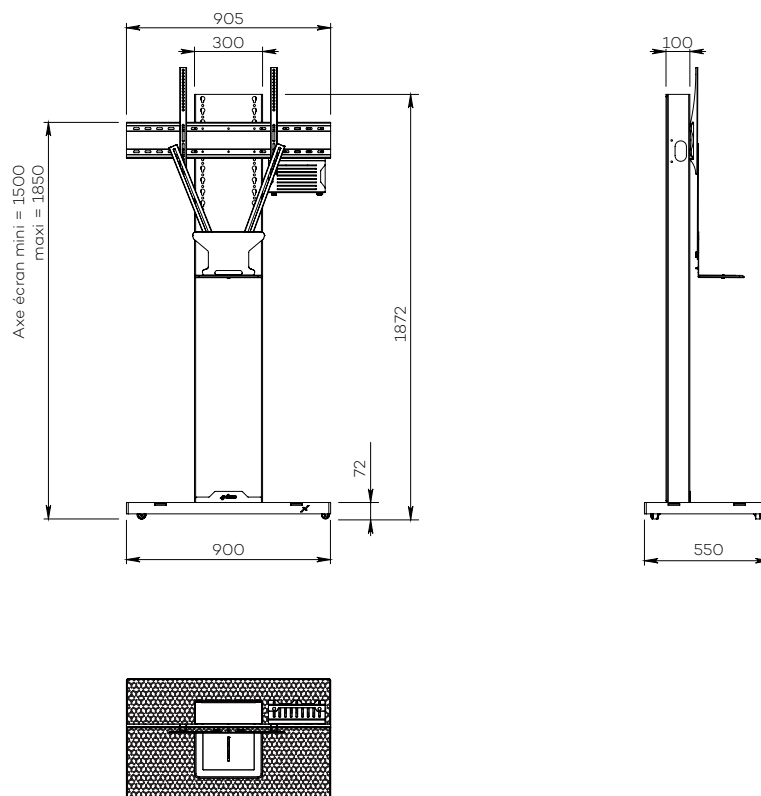

GALAXY

SIMPLE ÉCRAN

Pour un écran de 55 à 75"

VIDÉOCONFÉRENCE

Nombre d'écrans : 1 écran

Taille d'écran : de 55 à 75"

Installation : sur roulettes

Finition : noire métallisée

Référence :
GALAXYS5575VCPACK

Simulation écran 70"

● CARACTÉRISTIQUES

Taille d'écran	Pour un écran de 55 à 75"
Référence	GALAXYS5575VCPACK
Socle	Acier avec jupe de recouvrement en acier peint noir métallisé et insert en plexiglass noir
Épaisseur du socle	50 mm
Roulettes / Patins	Sur roulettes (ø 35 mm pré-montées)
Dimensions du socle (L x p x h)	900 x 500 x 72 mm
Colonne	Acier peint noir métallisé
Habillage arrière de la colonne	Face arrière en plexiglass noir écoresponsable avec accès facile
Dimensions de la colonne (L x p x h)	300 x 100 x 1800 mm
Support écran	Acier peint noir avec fixations fixes
Taille support écran (VESA)	De 200 x 200 mm à 800 x 400 mm
Hauteur axe écran	De 1500 mm à 1850 mm
Poids max. d'écran	85 kg
Poids du meuble	67 kg
Accessoires inclus (VC PACK)	<ul style="list-style-type: none"> • Tablette caméra (SCUV3_R1) fixée au VESA de l'écran (par réglettes de 780 mm) avec une surface utile de 290 mm (l) x 200 mm (p) • Support codec universel (SCUV12) avec une profondeur utile de 10 mm à 95 mm

● OPTIONS

Socle sur patins réhaussés	Ref. Teflon pads
Support caméra universel À positionner au-dessus de l'écran	Ref. SCUV3
Support codec ou player 1U à installer dans la colonne avec une profondeur utile de 70 mm max.	Ref. SCUV12_1U