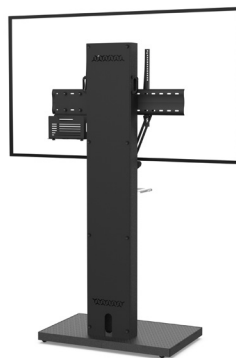

GALAXY

SIMPLE ÉCRAN

Pour un écran de 55 à 75"

VIDÉOCONFÉRENCE

Nombre d'écrans : 1 écran

Taille d'écran : de 55 à 75"

Installation : sur roulettes

Finition : noire métallisée

Référence :
GALAXYS5575VCPACK

Simulation écran 70"

● CARACTÉRISTIQUES

Taille d'écran	Pour un écran de 55 à 75"
Référence	GALAXYS5575VCPACK
Socle	Acier avec jupe de recouvrement en acier peint noir métallisé et insert en plexiglass noir
Épaisseur du socle	50 mm
Roulettes / Patins	Sur roulettes (ø 35 mm pré-montées)
Dimensions du socle (L x p x h)	900 x 500 x 72 mm
Colonne	Acier peint noir métallisé
Habillage arrière de la colonne	Face arrière en plexiglass noir écoresponsable avec accès facile
Dimensions de la colonne (L x p x h)	300 x 100 x 1800 mm
Support écran	Acier peint noir avec fixations fixes
Taille support écran (VESA)	De 200 x 200 mm à 800 x 400 mm
Hauteur axe écran	De 1500 mm à 1850 mm
Poids max. d'écran	85 kg
Poids du meuble	67 kg
Accessoires inclus (VC PACK)	<ul style="list-style-type: none"> • Tablette caméra (SCUV3_R1) fixée au VESA de l'écran (par réglettes de 780 mm) avec une surface utile de 290 mm (l) x 200 mm (p) • Support codec universel (SCUV12) avec une profondeur utile de 10 mm à 95 mm

● OPTIONS

Socle sur patins réhaussés	Ref. Teflon pads
Support caméra universel À positionner au-dessus de l'écran	Ref. SCUV3
Support codec ou player 1U à installer dans la colonne avec une profondeur utile de 70 mm max.	Ref. SCUV12_1U