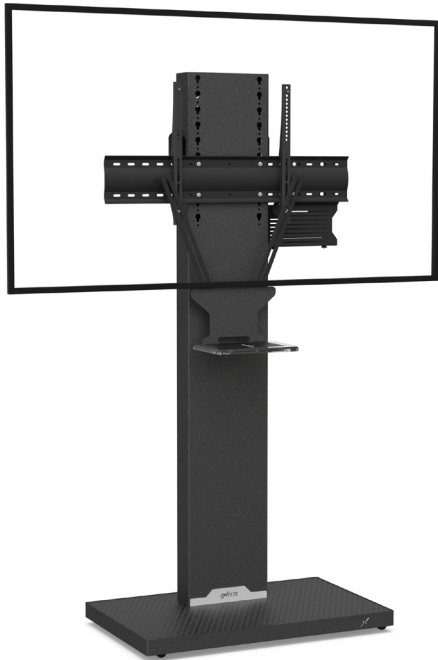

GALAXY

SIMPLE ÉCRAN

Pour un écran de 55 à 75"

VIDÉOCONFÉRENCE

Nombre d'écrans : 1 écran

Taille d'écran : de 55 à 75"

Installation : sur roulettes

Finition : noire métallisée

Référence :
GALAXYS5575VCPACK

Simulation écran 70"

● CARACTÉRISTIQUES

Taille d'écran	Pour un écran de 55 à 75"
Référence	GALAXYS5575VCPACK
Socle	Acier avec jupe de recouvrement en acier peint noir métallisé et insert en plexiglass noir
Épaisseur du socle	50 mm
Roulettes / Patins	Sur roulettes (ø 35 mm pré-montées)
Dimensions du socle (L x p x h)	900 x 500 x 72 mm
Colonne	Acier peint noir métallisé
Habillage arrière de la colonne	Face arrière en plexiglass noir écoresponsable avec accès facile
Dimensions de la colonne (L x p x h)	300 x 100 x 1800 mm
Support écran	Acier peint noir avec fixations fixes
Taille support écran (VESA)	De 200 x 200 mm à 800 x 400 mm
Hauteur axe écran	De 1500 mm à 1850 mm
Poids max. d'écran	85 kg
Poids du meuble	67 kg
Accessoires inclus (VC PACK)	<ul style="list-style-type: none"> • Tablette caméra (SCUV3_R1) fixée au VESA de l'écran (par réglettes de 780 mm) avec une surface utile de 290 mm (l) x 200 mm (p) • Support codec universel (SCUV12) avec une profondeur utile de 10 mm à 95 mm

● OPTIONS

Socle sur patins réhaussés	Ref. Teflon pads
Support caméra universel À positionner au-dessus de l'écran	Ref. SCUV3
Support codec ou player 1U à installer dans la colonne avec une profondeur utile de 70 mm max.	Ref. SCUV12_1U