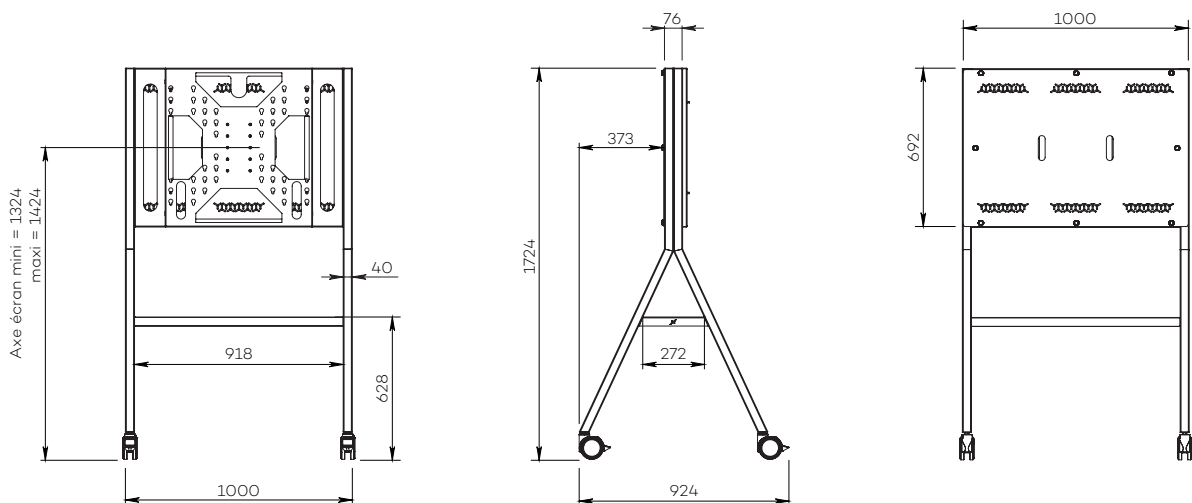

EXYO 4 SIMPLE ÉCRAN

Pour un écran de 55 à 75"

AFFICHAGE DYNAMIQUE

Nombre d'écran : 1 écran

Taille d'écran : de 55 à 75"

Installation : sur roulettes

Finition : noire
(finition blanche sur demande)

Référence :
EXYO4S5575DS

Simulation écran 65"
Finition noire

Finition blanche
sur demande

• CARACTÉRISTIQUES

Taille d'écran	Pour un écran de 55 à 75"
Référence	EXYO4S5575DS
Matière	Acier peint noir
Roulettes / Patins	Sur roulettes, finition noire (ø 100 mm pré-montées)
Passage de câbles	Par les piètements
Support écran	Acier peint noir
Habillage arrière du support écran	Face arrière en plexiglass noir écoresponsable avec accès facile
Taille support écran (VESA)	De 200 x 200 mm à 600 x 400 mm
Hauteur axe écran	De 1324 mm à 1424 mm
Poids max. d'écran	70 kg
Hauteur tablette	628 mm
Dimensions de la tablette (L x p)	918 x 272 mm
Poids du meuble	40 kg
Inclus	<ul style="list-style-type: none"> • Support codec à l'intérieur du caisson avec une profondeur utile de 70 mm • Visserie meuble • Visserie écran universel

• OPTIONS

Finition blanche	Ref. sur demande
Support caméra / barre de son Au-dessus ou sous l'écran Fixé au VESA de l'écran	Ref. sur demande
Autres tailles d'écrans	Ref. sur demande
Autres finitions	Ref. sur demande