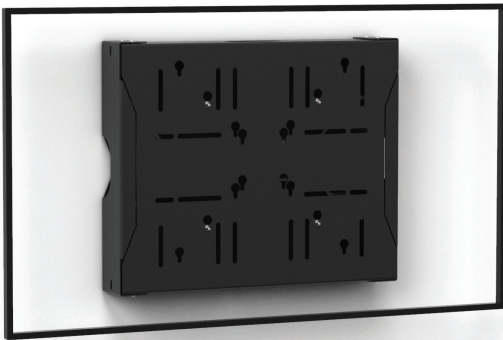

CAISSONS SÉCURISÉS

CODECS & ÉCRANS

Pour un écran de 22 à 65"

SUPPORTS CAMÉRAS ET FIXATIONS ÉCRANS

Nombre d'écrans : 1 écran

Taille d'écran : de 22 à 65"

Installation : à fixer au mur

Finition : noire

Références :
KITADTSECURISE1U
KITADTSECURISE2U
KITADTSEC1UV600400
KITADTSEC2UV600400

Réf. KITADTSECURISE1U

Simulation écran 40"

Réf. KITADTSEC1UV600400

Simulation écran 46"

• CARACTÉRISTIQUES

Tailles d'écran	Pour un écran de 22 à 55"	Pour un écran de 40 à 65"	Pour un écran de 22 à 55"	Pour un écran de 40 à 65"
Références	KITADTSECURISE1U	KITADTSEC1UV600400	KITADTSECURISE2U	KITADTSEC2UV600400
Matière	Acier peint noir			
Taille support écran (VESA)	De 75 x 75 mm à 300 x 300 mm	De 400 x 400 mm à 600 x 400 mm	De 75 x 75 mm à 300 x 300 mm	De 400 x 400 mm à 600 x 400 mm
Poids max. d'écran	85 kg			
Dimensions intérieures du caisson (L x p x h)	500 x 76 x 400 mm		500 x 116 x 400 mm	
Accessoires inclus	<ul style="list-style-type: none"> • Fixations fixes non inclinables (sauf KITADTSECURISE1U/2U, écran fixé directement sur le caisson) • Caisson sécurisé 1U ou 2U • Visserie écran universel 			