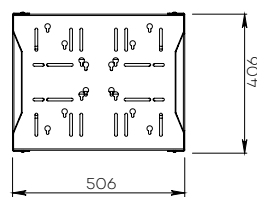

CAISSONS SÉCURISÉS

CODECS & ÉCRANS

Pour un écran de 22 à 65"

SUPPORTS CAMÉRAS ET FIXATIONS ÉCRANS

Nombre d'écrans : 1 écran

Taille d'écran : de 22 à 65"

Installation : à fixer au mur

Finition : noire

Références :
KITADTSECURISE1U
KITADTSECURISE2U
KITADTSEC1UV600400
KITADTSEC2UV600400

Réf. KITADTSECURISE1U

Simulation écran 40"

Réf. KITADTSEC1UV600400

Simulation écran 46"

• CARACTÉRISTIQUES

Tailles d'écran	Pour un écran de 22 à 55"	Pour un écran de 40 à 65"	Pour un écran de 22 à 55"	Pour un écran de 40 à 65"
Références	KITADTSECURISE1U	KITADTSEC1UV600400	KITADTSECURISE2U	KITADTSEC2UV600400
Matière	Acier peint noir			
Taille support écran (VESA)	De 75 x 75 mm à 300 x 300 mm	De 400 x 400 mm à 600 x 400 mm	De 75 x 75 mm à 300 x 300 mm	De 400 x 400 mm à 600 x 400 mm
Poids max. d'écran	85 kg			
Dimensions intérieures du caisson (L x p x h)	500 x 76 x 400 mm		500 x 116 x 400 mm	
Accessoires inclus	<ul style="list-style-type: none"> • Fixations fixes non inclinables (sauf KITADTSECURISE1U/2U, écran fixé directement sur le caisson) • Caisson sécurisé 1U ou 2U • Visserie écran universel 			