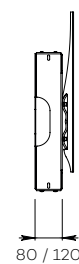

CAISSONS SÉCURISÉS

CODECS & ÉCRANS

Pour un écran de 22 à 65"

SUPPORTS CAMÉRAS ET FIXATIONS ÉCRANS

Nombre d'écrans : 1 écran

Taille d'écran : de 22 à 65"

Installation : à fixer au mur

Finition : noire

Références :
KITADTSECURISE1U
KITADTSECURISE2U
KITADTSEC1UV600400
KITADTSEC2UV600400

Réf. KITADTSECURISE1U

Simulation écran 40"

Réf. KITADTSEC1UV600400

Simulation écran 46"

• CARACTÉRISTIQUES

Tailles d'écran	Pour un écran de 22 à 55"	Pour un écran de 40 à 65"	Pour un écran de 22 à 55"	Pour un écran de 40 à 65"
Références	KITADTSECURISE1U	KITADTSEC1UV600400	KITADTSECURISE2U	KITADTSEC2UV600400
Matière	Acier peint noir			
Taille support écran (VESA)	De 75 x 75 mm à 300 x 300 mm	De 400 x 400 mm à 600 x 400 mm	De 75 x 75 mm à 300 x 300 mm	De 400 x 400 mm à 600 x 400 mm
Poids max. d'écran	85 kg			
Dimensions intérieures du caisson (L x p x h)	500 x 76 x 400 mm		500 x 116 x 400 mm	
Accessoires inclus	<ul style="list-style-type: none"> • Fixations fixes non inclinables (sauf KITADTSECURISE1U/2U, écran fixé directement sur le caisson) • Caisson sécurisé 1U ou 2U • Visserie écran universel 			