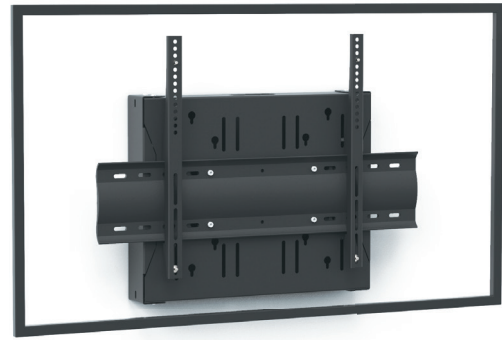

CAISSONS SÉCURISÉS

CODECS & ÉCRANS

Pour un écran de 22 à 65"

SUPPORTS CAMÉRAS ET FIXATIONS ÉCRANS

Nombre d'écrans : 1 écran

Taille d'écran : de 22 à 65"

Installation : à fixer au mur

Finition : noire

Références :
KITADTSECURISE1U
KITADTSECURISE2U
KITADTSEC1UV600400
KITADTSEC2UV600400

Réf. KITADTSECURISE1U

Simulation écran 40"

Réf. KITADTSEC1UV600400

Simulation écran 46"

• CARACTÉRISTIQUES

Tailles d'écran	Pour un écran de 22 à 55"	Pour un écran de 40 à 65"	Pour un écran de 22 à 55"	Pour un écran de 40 à 65"
Références	KITADTSECURISE1U	KITADTSEC1UV600400	KITADTSECURISE2U	KITADTSEC2UV600400
Matière	Acier peint noir			
Taille support écran (VESA)	De 75 x 75 mm à 300 x 300 mm	De 400 x 400 mm à 600 x 400 mm	De 75 x 75 mm à 300 x 300 mm	De 400 x 400 mm à 600 x 400 mm
Poids max. d'écran	85 kg			
Dimensions intérieures du caisson (L x p x h)	500 x 76 x 400 mm		500 x 116 x 400 mm	
Accessoires inclus	<ul style="list-style-type: none"> • Fixations fixes non inclinables (sauf KITADTSECURISE1U/2U, écran fixé directement sur le caisson) • Caisson sécurisé 1U ou 2U • Visserie écran universel 			