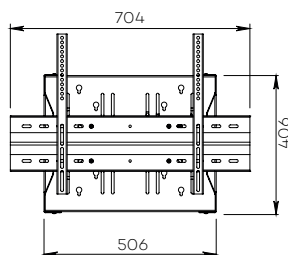

Références :
KITADTSECURISE1U
KITADTSECURISE2U
KITADTSEC1UV600400
KITADTSEC2UV600400

Réf. KITADTSECURISE1U

Simulation écran 40"

Réf. KITADTSEC1UV600400

Simulation écran 46"

• CARACTÉRISTIQUES

Tailles d'écran	Pour un écran de 22 à 55"	Pour un écran de 40 à 65"	Pour un écran de 22 à 55"	Pour un écran de 40 à 65"
Références	KITADTSECURISE1U	KITADTSEC1UV600400	KITADTSECURISE2U	KITADTSEC2UV600400
Matière	Acier peint noir			
Taille support écran (VESA)	De 75 x 75 mm à 300 x 300 mm	De 400 x 400 mm à 600 x 400 mm	De 75 x 75 mm à 300 x 300 mm	De 400 x 400 mm à 600 x 400 mm
Poids max. d'écran	85 kg			
Dimensions intérieures du caisson (L x p x h)	500 x 76 x 400 mm		500 x 116 x 400 mm	
Accessoires inclus	<ul style="list-style-type: none"> • Fixations fixes non inclinables (sauf KITADTSECURISE1U/2U, écran fixé directement sur le caisson) • Caisson sécurisé 1U ou 2U • Visserie écran universel 			