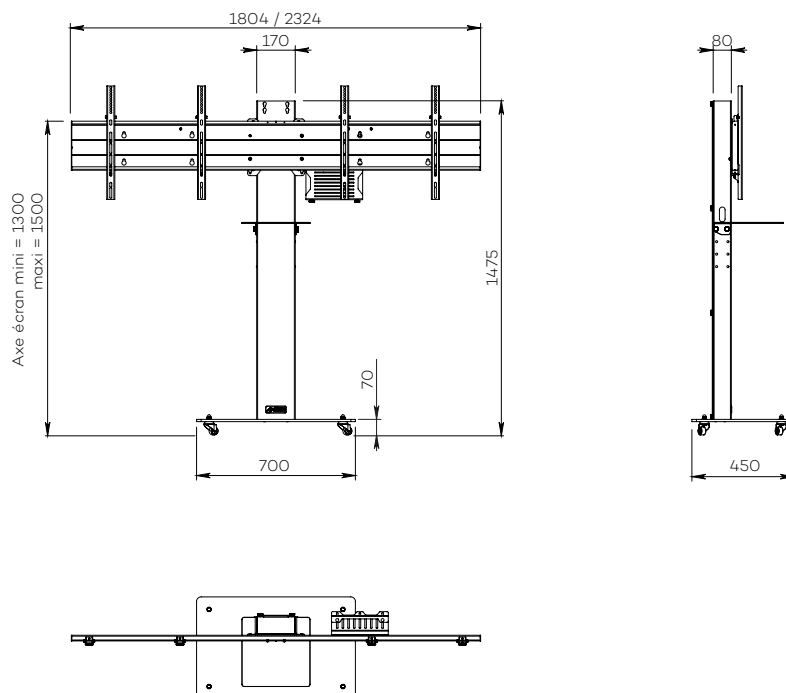

# BOXER

DOUBLE ÉCRAN

Pour deux écrans de 40 à 55"

## VIDÉOCONFÉRENCE

Nombre d'écrans : 2 écrans

Taille d'écran : de 40 à 55"

Installation : sur roulettes

Finitions : noire et inox brossé

Références :  
BOXERD4050VCPACK  
BOXERD5255VCPACK

Simulation écrans 46"

### • CARACTÉRISTIQUES

Taille d'écran	Pour deux écrans de 40 à 50"	Pour deux écrans de 52 à 55"
Références	BOXERD4050VCPACK	BOXERD5255VCPACK
Socle	Acier peint noir	
Épaisseur du socle	10 mm	
Roulettes / Patins	Sur roulettes (ø 35 mm pré-montées)	
Dimensions du socle (L x p x h)	700 x 450 x 70 mm	
Colonne	Inox brossé	
Habillage arrière de la colonne	Face arrière en plexiglass noir écoresponsable avec accès facile	
Dimensions de la colonne (L x p x h)	170 x 80 x 1405 mm	
Support écran	Acier peint noir avec fixations fixes	
Taille support écran (VESA)	De 200 x 200 mm à 800 x 400 mm	
Hauteur axe écran	De 1300 mm à 1500 mm	
Poids max. d'écran	30 kg/écran	
Hauteur tablette caméra	De 770 mm à 935 mm 4 positions par pas de 55 mm	
Poids du meuble	78 kg	
Accessoires inclus (VC PACK)	<ul style="list-style-type: none"> <li>• Tablette caméra (AX0011) avec une surface utile de 300 mm (l) x 230 mm (p)</li> <li>• Support codec universel (SCUV12) avec une profondeur utile de 10 mm à 95 mm</li> </ul>	

### • OPTIONS

<b>Tablette grand format</b> Avec une surface utile de 450 mm (l) x 300 mm (p)	Ref. AX0012
<b>Finition inox &amp; blanc</b> Colonne en inox brossé Socle, habillage arrière et tablette caméra en blanc	Ref. /WHITE
<b>Finition full blanc</b> Socle, colonne, habillage arrière et tablette caméra en blanc	Ref. /FULLWHITE
<b>Finition full noir</b> Socle, colonne, habillage arrière et tablette caméra en noir	Ref. /FULLBLACK
<b>Support caméra universel</b> À positionner au-dessus de l'écran	Ref. SCUV3
<b>Option pour SCUV3</b> Permettant le positionnement de la caméra au centre des deux écrans	Ref. SCUV3_2
<b>Pré-montage du meuble à l'expédition</b>	Ref. SERV_STD_1